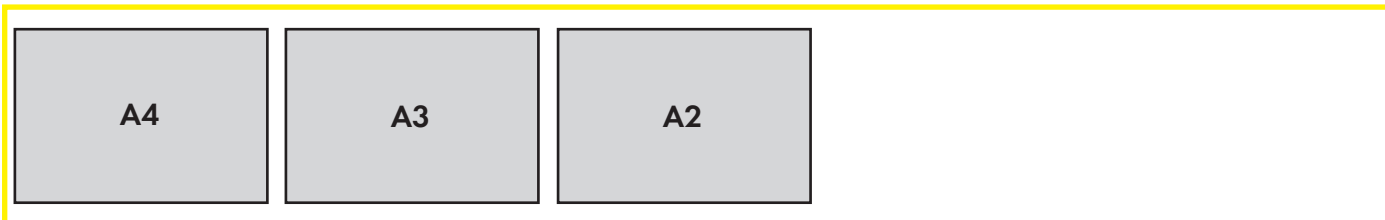

Vaš izbor kamera

SMA 51 8k može se opremiti sa različitim kamerama prikazano ispod. Posljednja shema demonstrira Quad-Mode. 9-Mode razdvaja sličice u 9 parcijalnih sličica.

16 mm

16 mm A3/A4

35 mm pejzažno