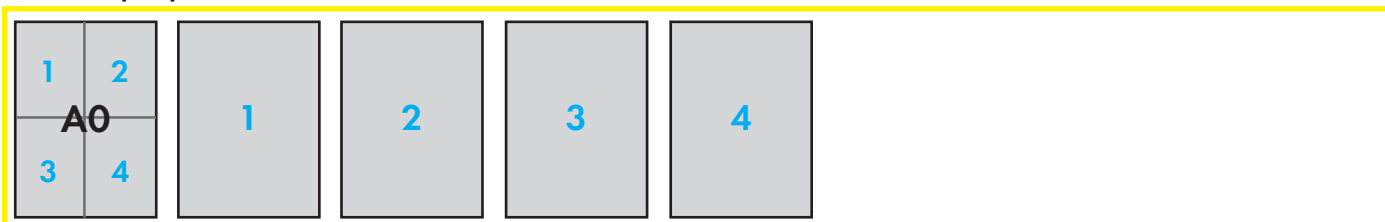

Razdvajanje velikih dokumenata (Quad-Mode)