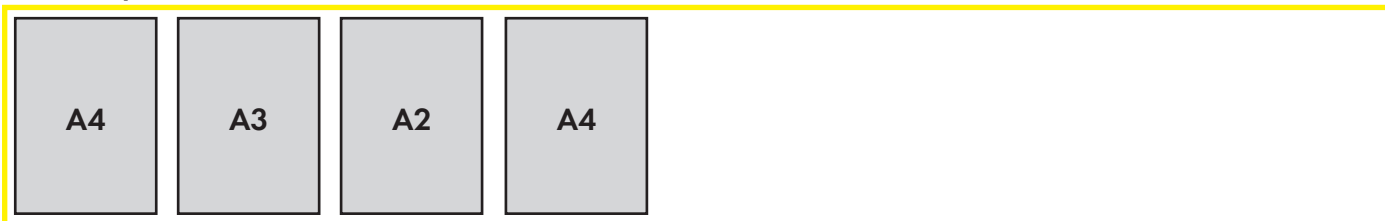

35 mm portretno